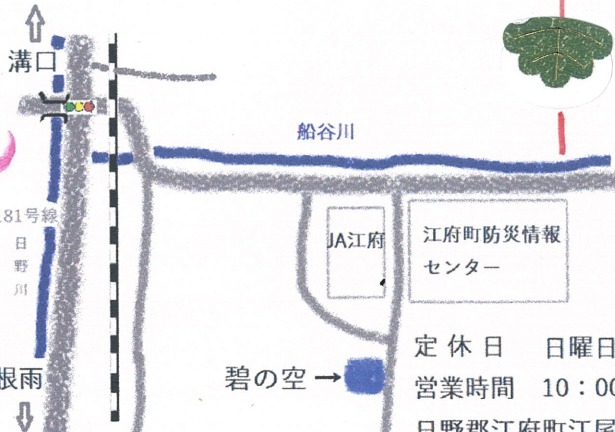

cafe'

碧

の

あおの
そら

空

ギャラリー
ご案内

碧の空の

おひな祭り

3/21(火) ~ 4/2(日)

ほっこり
お茶の時間

碧の空 →

定休日 日曜日・月曜日

営業時間 10:00~16:00

日野郡江府町江尾

0859-75-2077