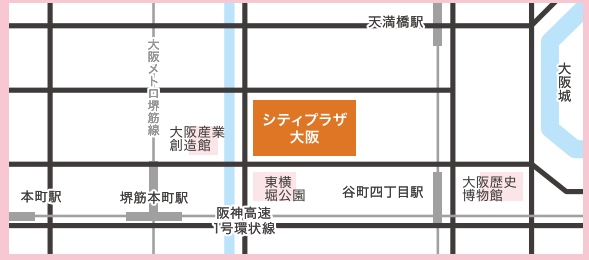

セミナーで魅力を知る!

移住者のリアルな声を聞ける!

大阪会場

令和5年7月23日

時間 / 11:30~16:00 (受付 / 11:30~15:30)
会場 / シティプラザ大阪 2階「旬」「朗」
(大阪市中央区本町橋2-31)

マップ

主催 / 公益財団法人ふるさと鳥取県定住機構、鳥取県
共催 / 各市町村、各出展団体、認定NPO法人ふるさと回帰支援センター 大阪ふるさと暮らし情報センター

スケジュール・詳細は裏面へ